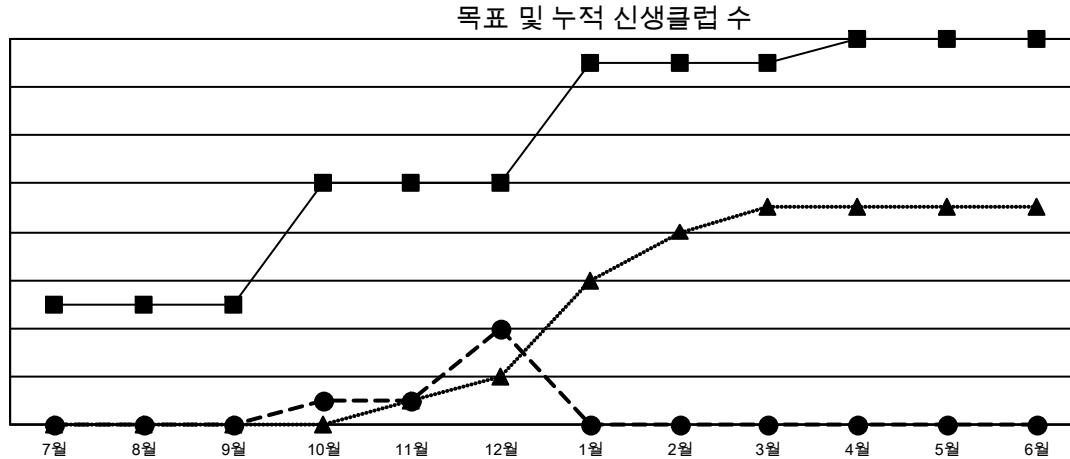

# GAT MONTHLY MEMBERSHIP PROGRESS REPORT

Results as of: 12/31/2020

Multiple District 356

LOCATION: REPUBLIC OF KOREA

클럽			
결과- 2020-2021			
사분기	신생클럽 목표	신생클럽	해산된 클럽
7월/8월/9월	5	0	12
10월/11월/12월	5	4	0
1월/2월/3월	5	0	0
4월/5월/6월	1	0	0

회원 1인당			
결과- 2020-2021			
사분기	회원 순증가 목표	실제 회원증강	실제 퇴회 회원 수(전출입 포함)
7월/8월/9월	1072	1,346	994
10월/11월/12월	834	565	992
1월/2월/3월	1018	0	0
4월/5월/6월	812	0	0

해산된 클럽: 12	1명 이상의 신입회원을 등록한 382 CLUBS OF 625	<b>성별 분포</b>	
<b>퇴회회원</b>		남성	18,844 (80.32%)
작고	누적 회원 데이터를 확인하시려면 <a href="#">여기에 클릭하십시오.</a>	여성	4,617 (19.68%)
클럽해산		가족 단위 회원 총수	1,408
기타		회비 절반을 지불하는 가족회원	806
합계			