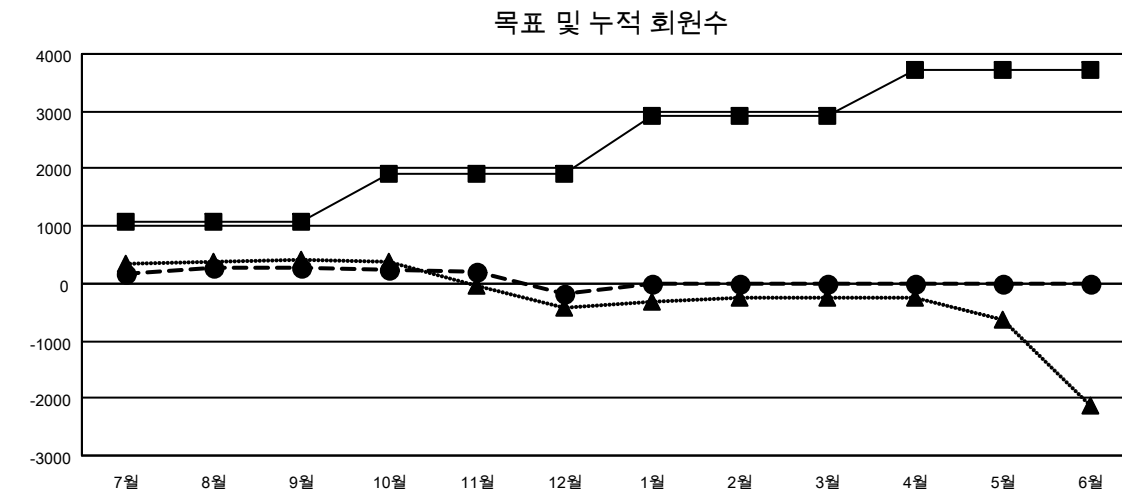

# GAT MONTHLY MEMBERSHIP PROGRESS REPORT

Results as of: 12/31/2020

Multiple District 356

LOCATION: REPUBLIC OF KOREA

클럽			
결과- 2020-2021			
사분기	신생클럽 목표	신생클럽	해산된 클럽
7월/8월/9월	5	0	12
10월/11월/12월	5	4	0
1월/2월/3월	5	0	0
4월/5월/6월	1	0	0

회원 1인당			
결과- 2020-2021			
사분기	회원 순증가 목표	실제 회원증강	실제 퇴회 회원 수(전출입 포함)
7월/8월/9월	1072	1,346	994
10월/11월/12월	834	565	992
1월/2월/3월	1018	0	0
4월/5월/6월	812	0	0

해산된 클럽: 12	1명 이상의 신입회원을 등록한 382 CLUBS OF 625	<b>성별 분포</b>	
<b>퇴회회원</b>		남성	18,844 (80.32%)
작고	누적 회원 데이터를 확인하시려면 <a href="#">여기에 클릭하십시오.</a>	여성	4,617 (19.68%)
클럽해산		가족 단위 회원 총수	1,408
기타		회비 절반을 지불하는 가족회원	806
합계			